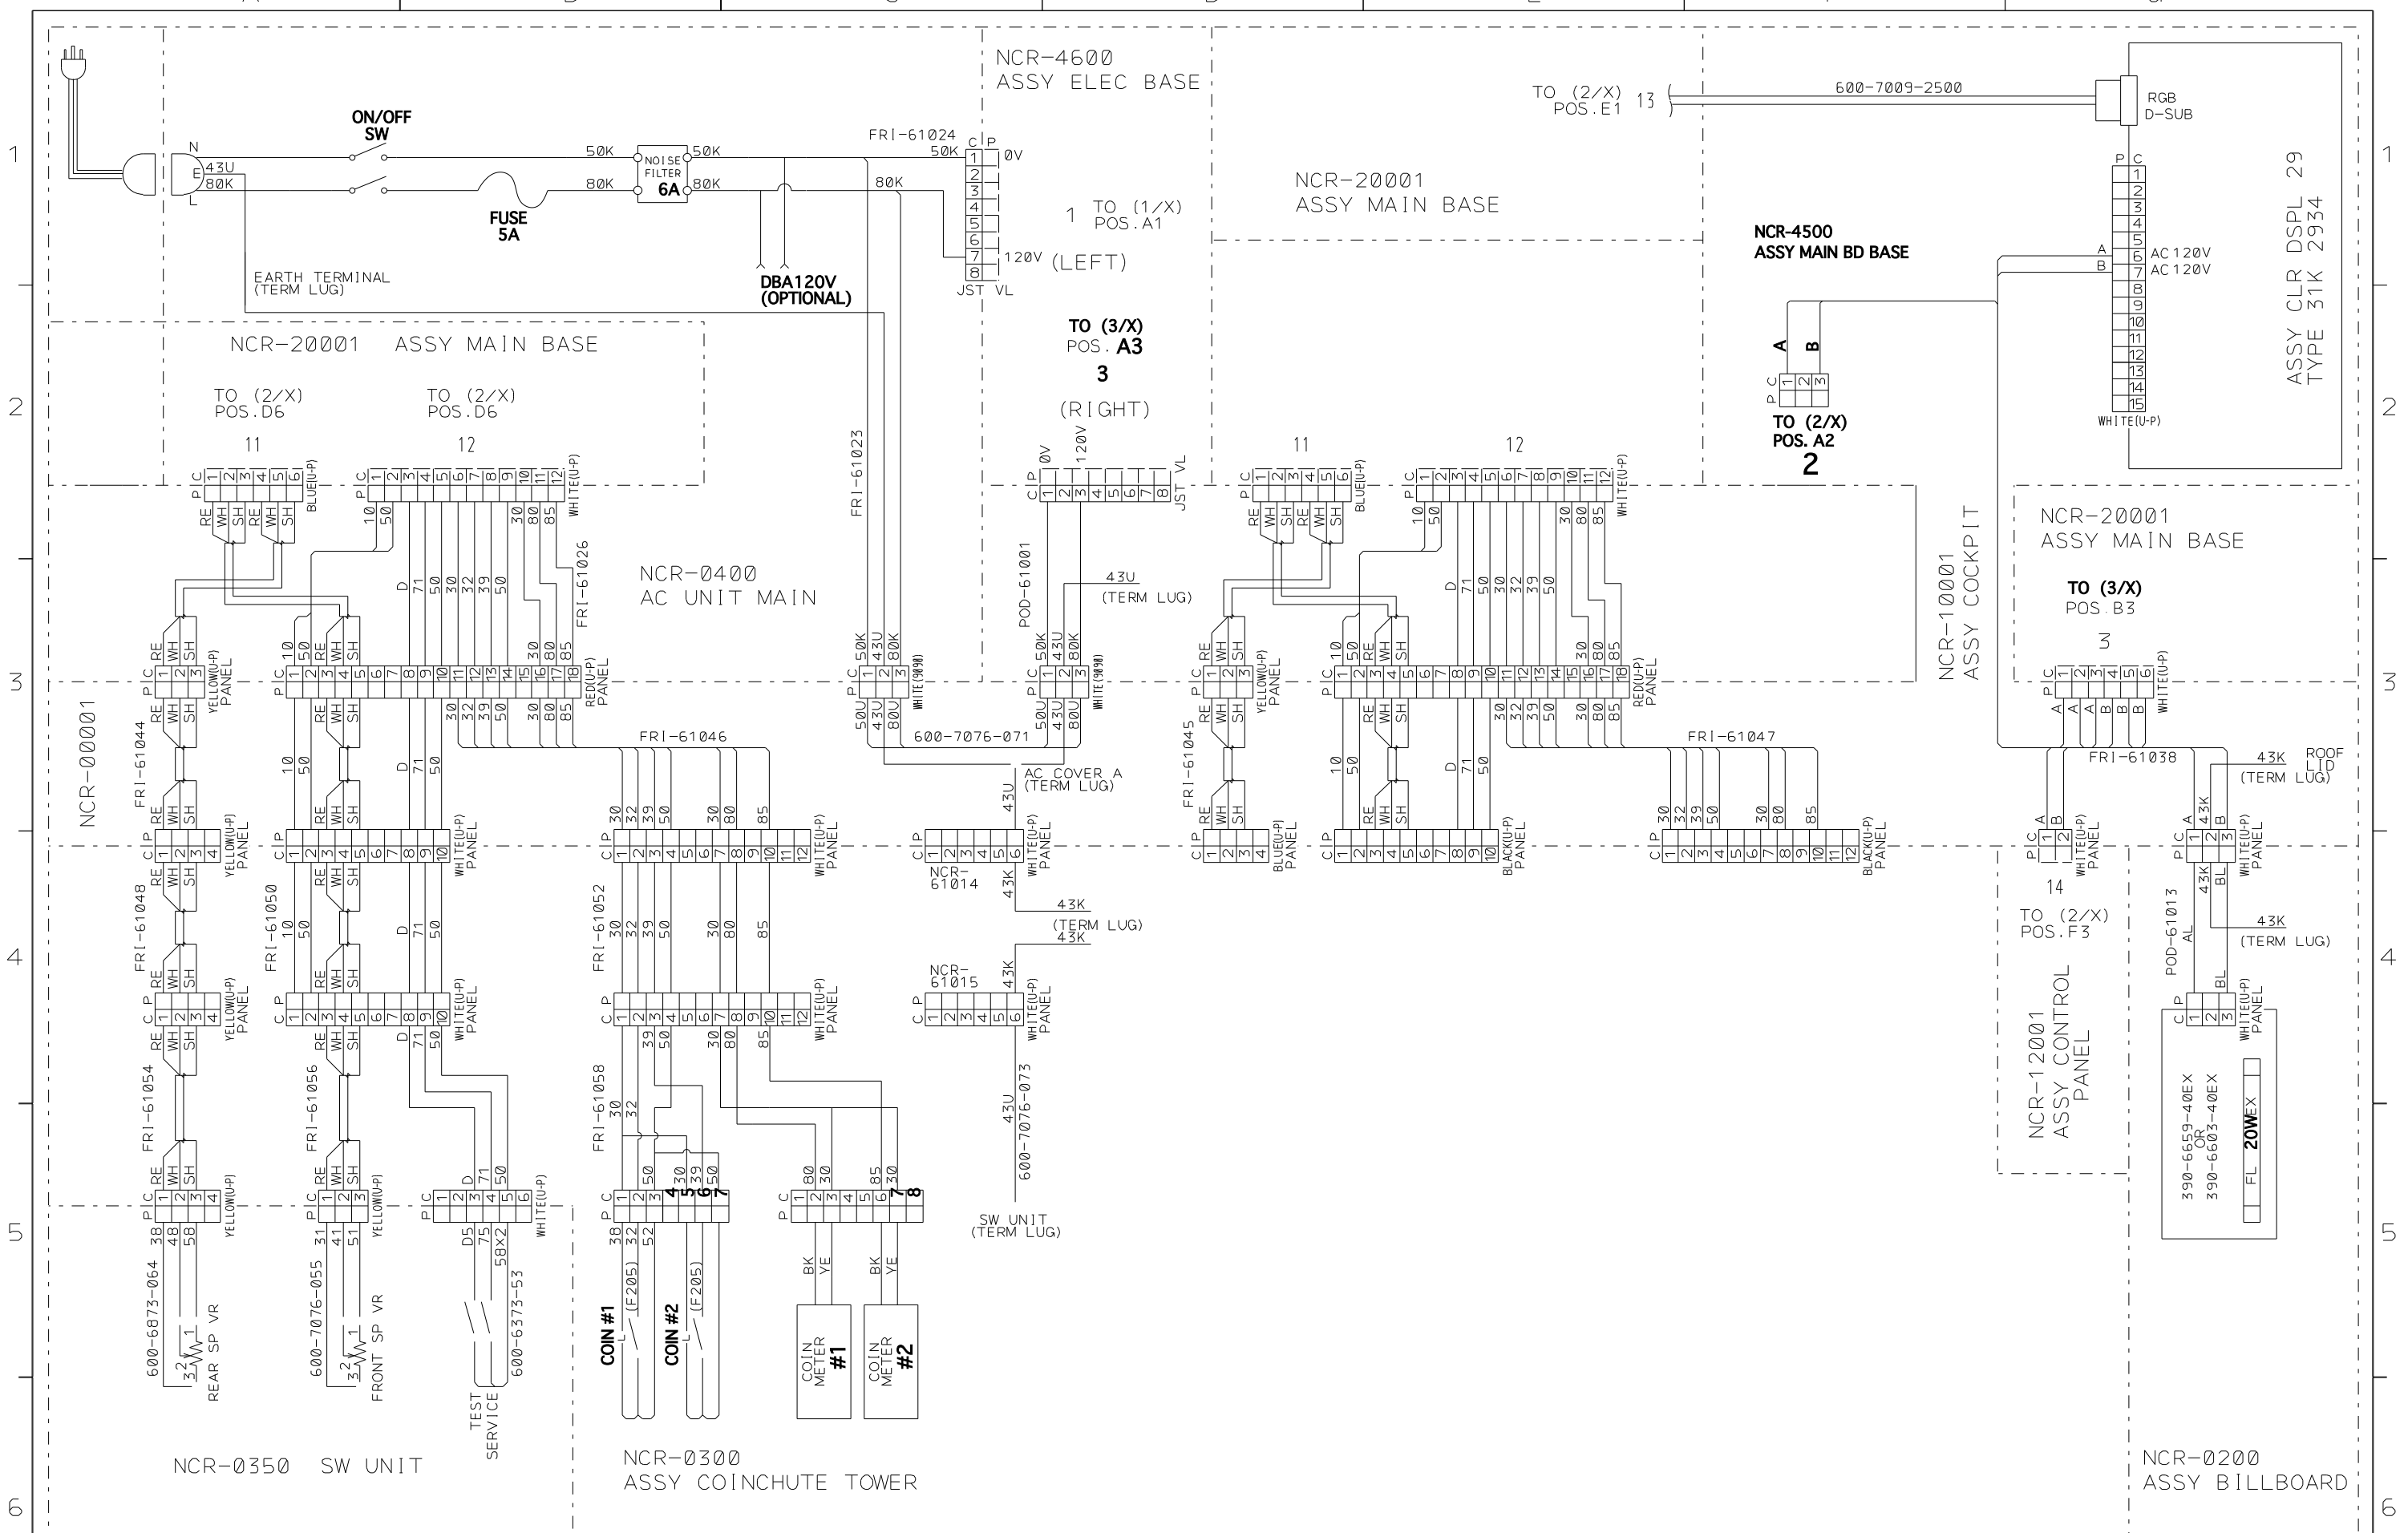

8	BLACK	E	LIGHT GREEN	50L	WHITE AWG20
7	ORANGE	D	PURPLE	51	WHITE RED
5	WHITE	C	BROWN	50	WHITE
4	GREEN	B	SKY-BLUE	EXAMPLE	
3	YELLOW	A	PINK	U	AWG16 UL1015
2	BLUE	9	GRAY	K	AWG18 UL1015
1	RED	8	GRAY	L	AWG20 UL1007
					AWG22 UL1007

設計 製図 検図 承認

型式認可番号
NCR-00001

TOP-ASS'Y

8	BLACK		50L	WHITE AWG20
7	ORANGE	D	51	WHITE RED
5	WHITE	E	50	WHITE RED
4	GREEN	C		EXAMPLE
3	YELLOW	B	U	AWG16 UL1015
2	BLUE	A	K	AWG18 UL1015
1	RED	9	L	AWG20 UL1007
			9	AWG22 UL1007

型式認可番号
NCR-00001
TOP-ASS'Y

設計	製図	検図	承認

ALTERATION	
8	BLACK
7	ORANGE
5	WHITE
4	GREEN
3	YELLOW
2	BLUE
1	RED

WIRE COLOR	
50L	WHITE AWG20
51	WHITE RED
50	WHITE
EXAMPLE	
U	AWG16 UL1015
K	AWG18 UL1015
L	AWG20 UL1007
	AWG22 UL1007

1	BK	COIN METER #1
2	YE	COIN METER #1
3	BK	COIN METER #2
4	YE	COIN METER #2
5	BK	COIN METER #2
6	YE	COIN METER #2
7	BK	COIN METER #2
8	YE	COIN METER #2

50L	WHITE AWG20
51	WHITE RED
50	WHITE
EXAMPLE	
U	AWG16 UL1015
K	AWG18 UL1015
L	AWG20 UL1007
	AWG22 UL1007