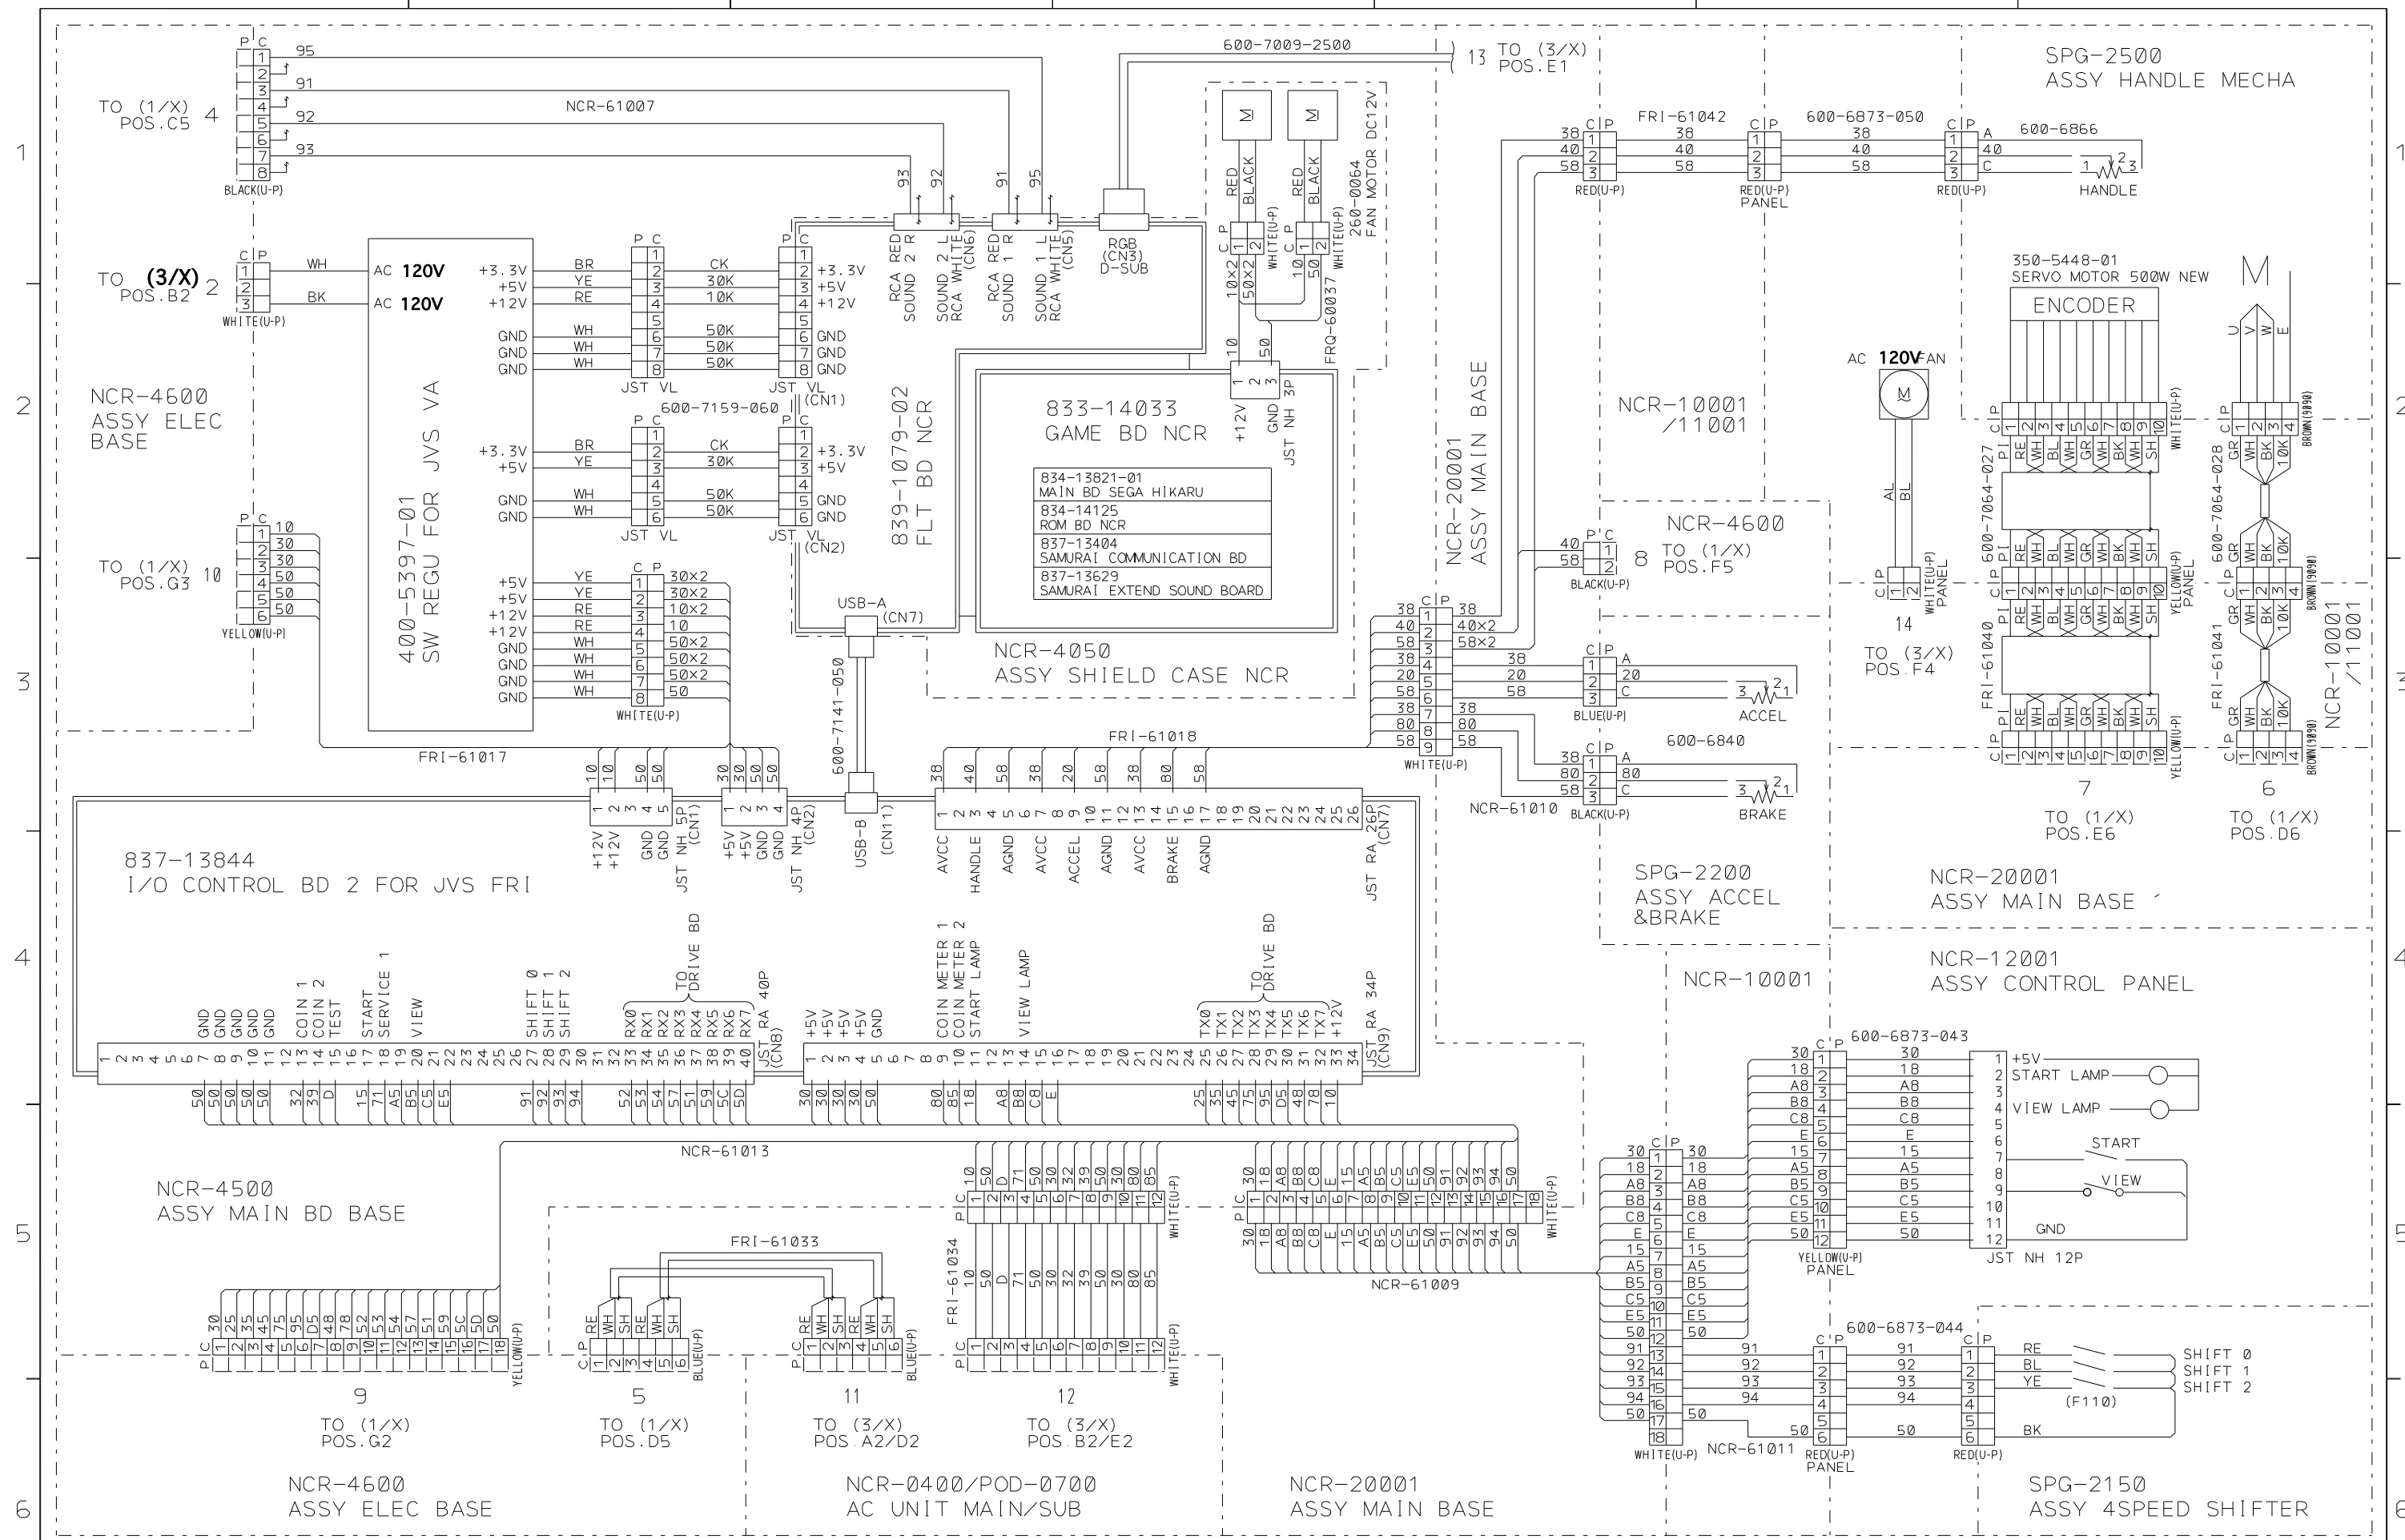

8	BLACK	E	LIGHT GREEN	50L	WHITE AWG20
7	ORANGE	D	PURPLE	51	WHITE RED
5	WHITE	C	BROWN	50	WHITE
4	GREEN	B	SKY-BLUE	EXAMPLE	
3	YELLOW	A	PINK	U	AWG16 UL1015
2	BLUE	9	GRAY	K	AWG18 UL1015
1	RED	8	GRAY	L	AWG20 UL1007
					AWG22 UL1007

設計 製図 検図 承認

型式認可番号
NCR-00001

TOP-ASS'Y

8	BLACK		50L	WHITE AWG20
7	ORANGE	D	51	WHITE RED
5	WHITE	E	50	WHITE RED
4	GREEN	C		EXAMPLE
3	YELLOW	B	U	AWG16 UL1015
2	BLUE	A	K	AWG18 UL1015
1	RED	9	L	AWG20 UL1007
			9	AWG22 UL1007

型式認可番号
NCR-00001
TOP-ASS'Y

設計	製図	検図	承認

ALTERATION	
8	BLACK
7	ORANGE
5	WHITE
4	GREEN
3	YELLOW
2	BLUE
1	RED

WIRE COLOR	
50L	WHITE AWG20
51	WHITE RED
50	WHITE
EXAMPLE	
U	AWG16 UL1015
K	AWG18 UL1015
L	AWG20 UL1007
	AWG22 UL1007

1	BK	COIN METER #1
2	YE	COIN METER #1
3	BK	COIN METER #2
4	YE	COIN METER #2
5	BK	COIN METER #2
6	YE	COIN METER #2
7	BK	COIN METER #2
8	YE	COIN METER #2

50L	WHITE AWG20
51	WHITE RED
50	WHITE
EXAMPLE	
U	AWG16 UL1015
K	AWG18 UL1015
L	AWG20 UL1007
	AWG22 UL1007