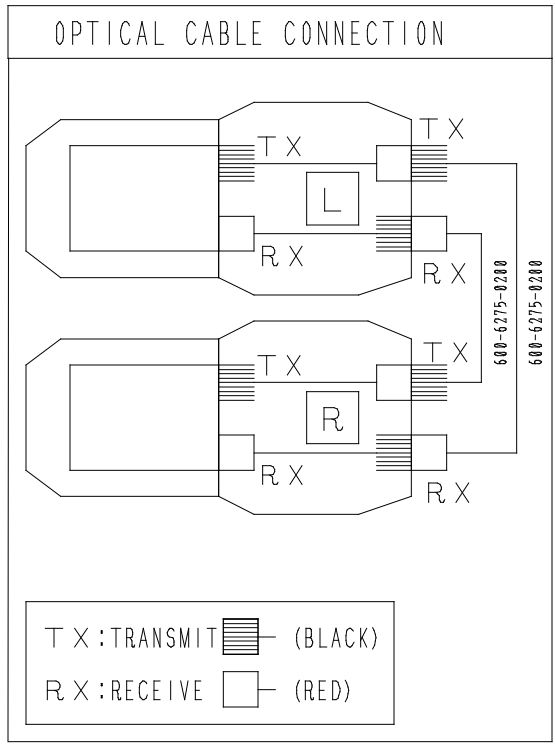

<table border="1"> <tr><td>8</td><td>BLACK</td><td>E</td><td>LIGHT GREEN</td></tr> <tr><td>7</td><td>ORANGE</td><td>D</td><td>PURPLE</td></tr> <tr><td>5</td><td>WHITE</td><td>C</td><td>BROWN</td></tr> <tr><td>4</td><td>GREEN</td><td>B</td><td>SKY BLUE</td></tr> <tr><td>3</td><td>YELLOW</td><td>A</td><td>PINK</td></tr> <tr><td>2</td><td>BLUE</td><td></td><td>GRAY</td></tr> <tr><td>1</td><td>RED</td><td></td><td></td></tr> </table>		<table border="1"> <tr><td>43</td><td>EARTH WIRE</td></tr> <tr><td>U</td><td>ANG16 UL1015</td></tr> <tr><td>K</td><td>ANG18 UL1015</td></tr> <tr><td>L</td><td>ANG20 UL1087</td></tr> <tr><td></td><td>ANG22 UL1087</td></tr> </table>		<table border="1"> <tr><td>設計</td><td>製図</td><td>検図</td><td>承認</td></tr> <tr><td>森</td><td>森</td><td>後藤</td><td>小山</td></tr> </table>		<table border="1"> <tr><td>11/14-'00</td><td>11/14-'00</td><td>11/14-'00</td><td>11/14-'00</td></tr> </table>		<table border="1"> <tr><td>乙種電気用品</td><td>型式の適用</td></tr> <tr><td>HRT-0000</td><td></td></tr> </table>		<table border="1"> <tr><td>SEGA</td><td>SEGA CORPORATION</td></tr> <tr><td>PLANET HARRIERS</td><td></td></tr> </table>		<table border="1"> <tr><td>THIS DRAWING WILL IN NO WAY BE COPIED.許可なく複写 TO BE TURNED ON DEMAND.複製等厳禁</td></tr> <tr><td>DGM-0104</td><td>(3/3)</td></tr> </table>	
ALTERATION		WIRE COLOR		TOP-ASS'Y		DESCRIPTION		DIAGRAM NO.