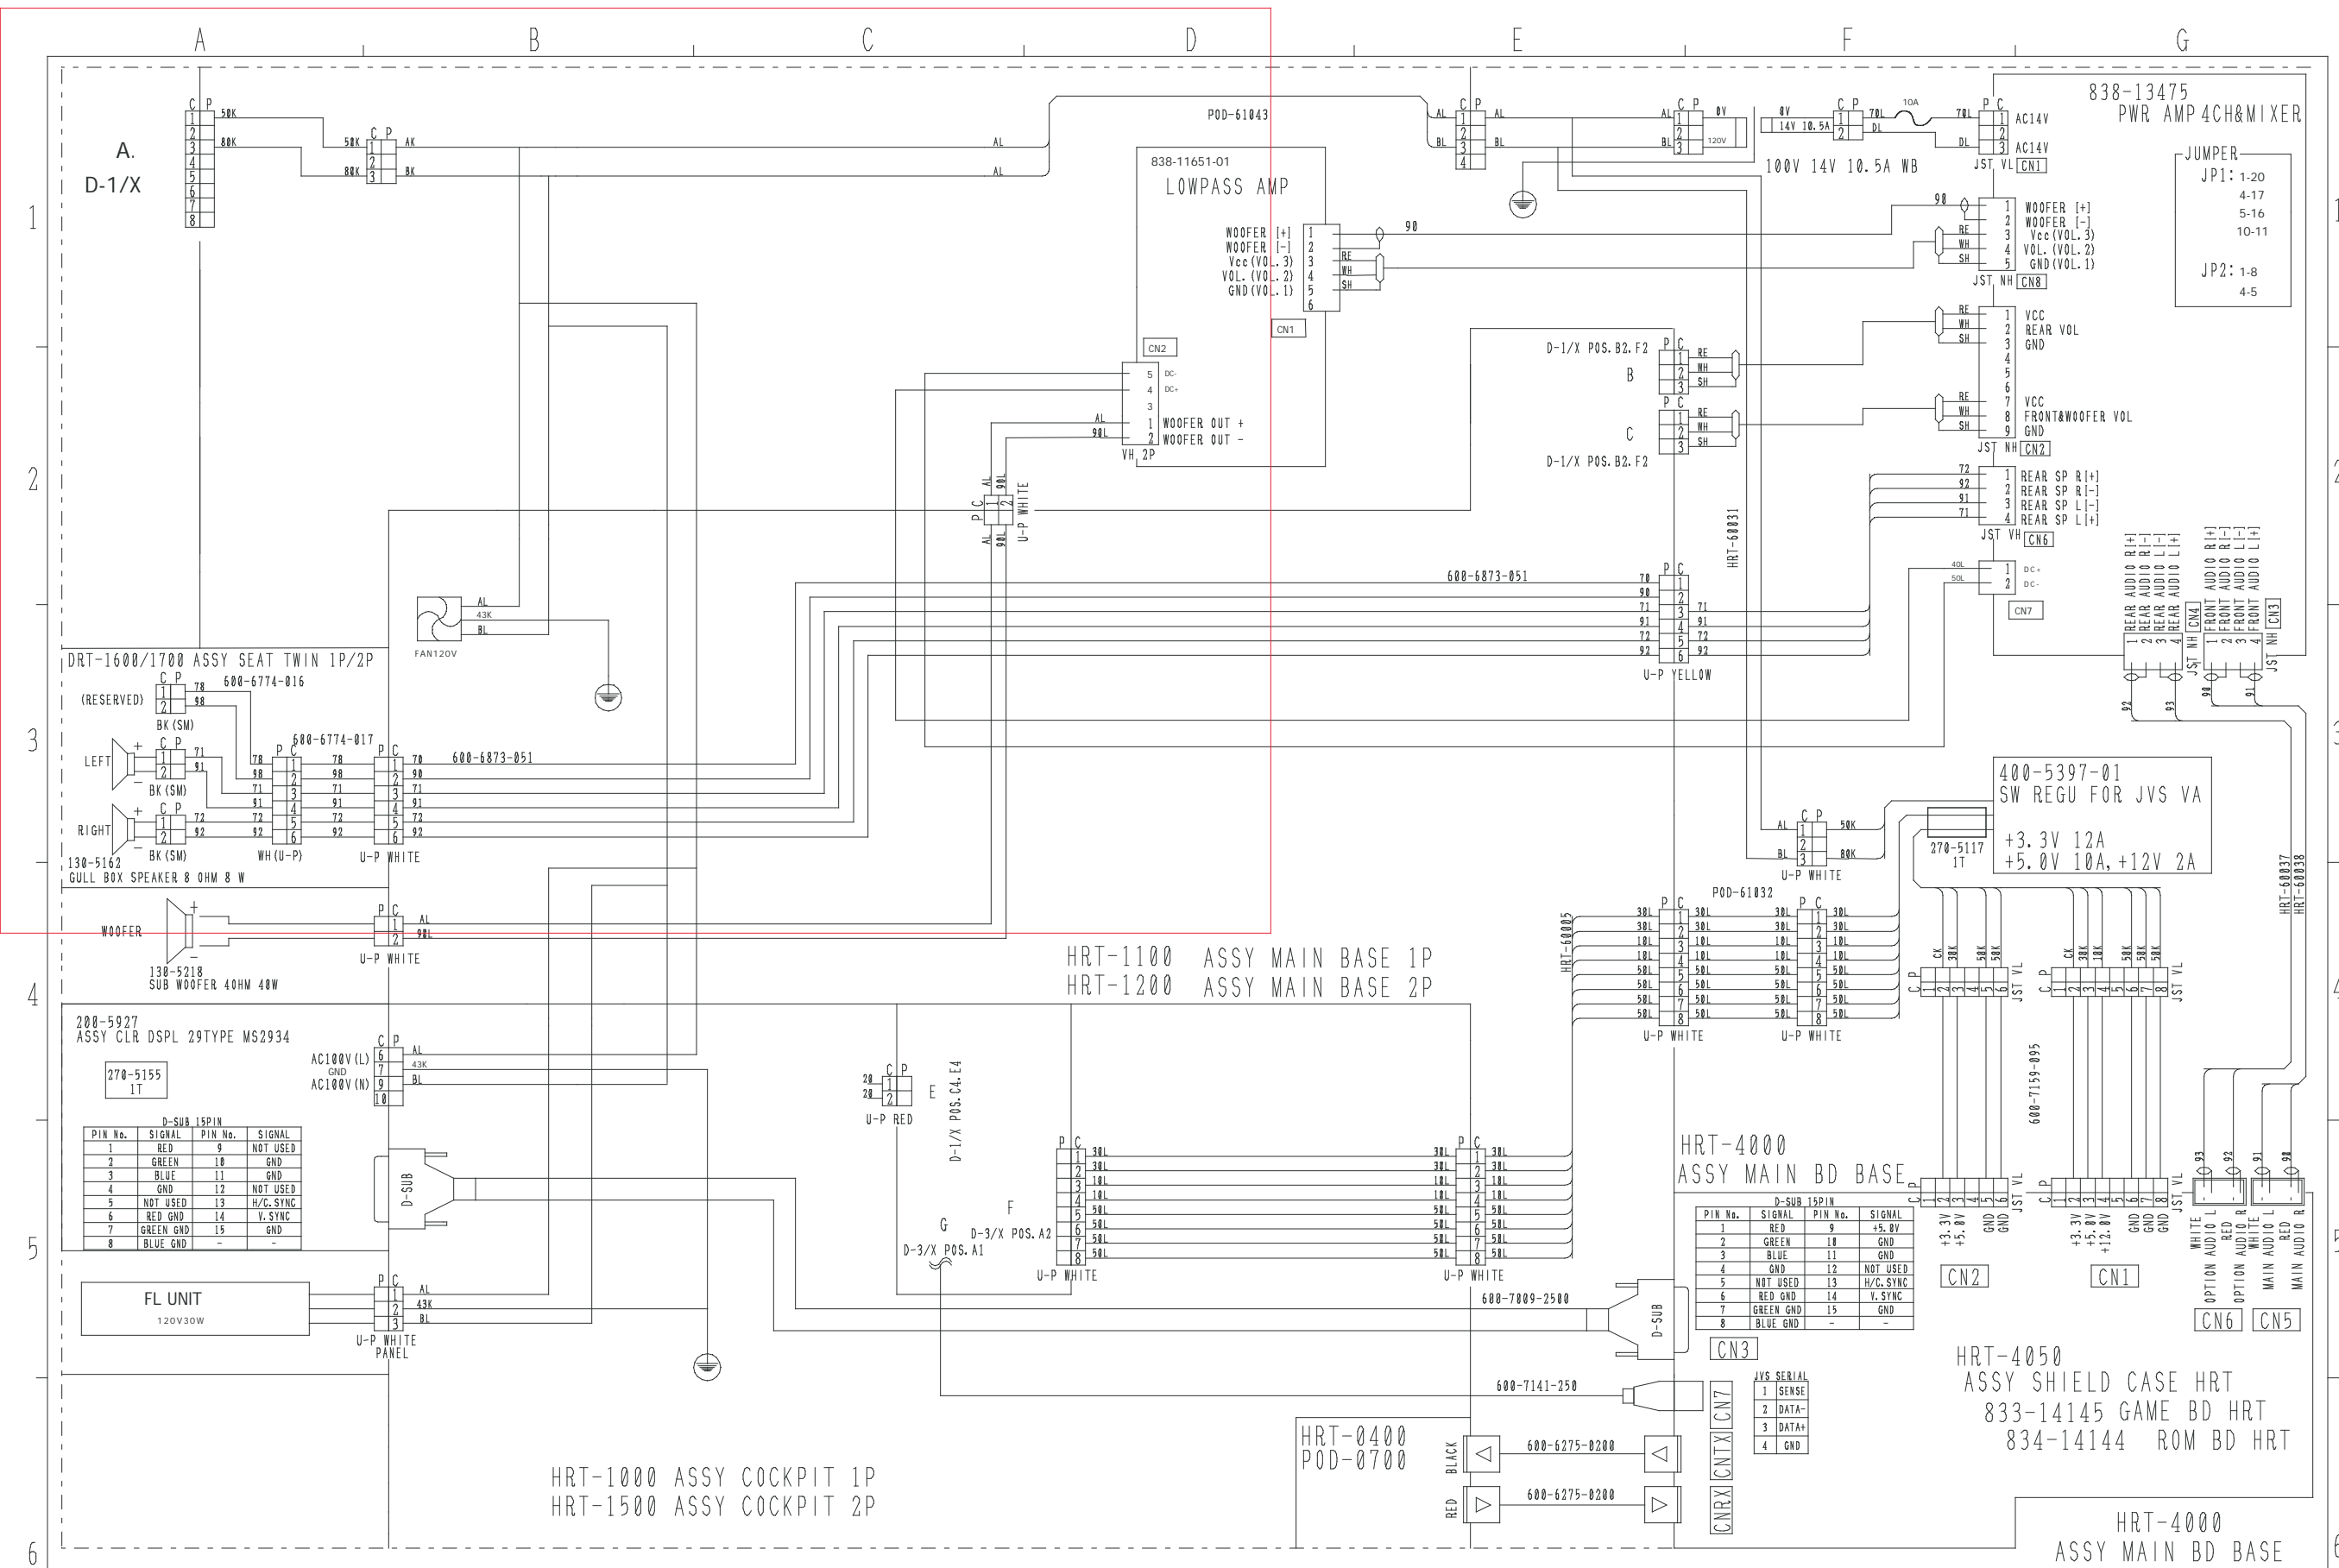

8	BLACK	E	LIGHT GREEN	43	EARTH WIRE
7	ORANGE	D	PURPLE		
5	WHITE	C	BROWN	U	ANG16 UL1815
4	GREEN	B	SKY BLUE	K	ANG18 UL1815
3	YELLOW	A	PINK	L	ANG20 UL1807
2	BLUE		GRAY	I	ANG22 UL1807
1	RED				

乙種電気用品		設計	製図	検図	承認
型式の適用		森	森	後藤	小山
HRT-0000		11/14-'00	11/14-'00	11/14-'00	11/14-'00
TOP-ASS'Y					

SEGA SEGA CORPORATION  
PLANET HARRIERS

THIS DRAWING WILL IN NO WAY BE COPIED.許可なく複写複製等厳禁  
TO BE TURNED ON DEMAND.

DGM-0104 (1/X)

8	BLACK	F	LIGHT GREEN	43	EARTH WIRE
7	ORANGE	D	PURPLE	U	ANG16 UL1015
5	WHITE	C	BROWN	X	ANG18 UL1015
4	GREEN	B	SKY BLUE	L	ANG28 UL1007
3	YELLOW	A	PINK	9	ANG22 UL1007
2	BLUE		GRAY		
1	RED		WIRE COLOR		