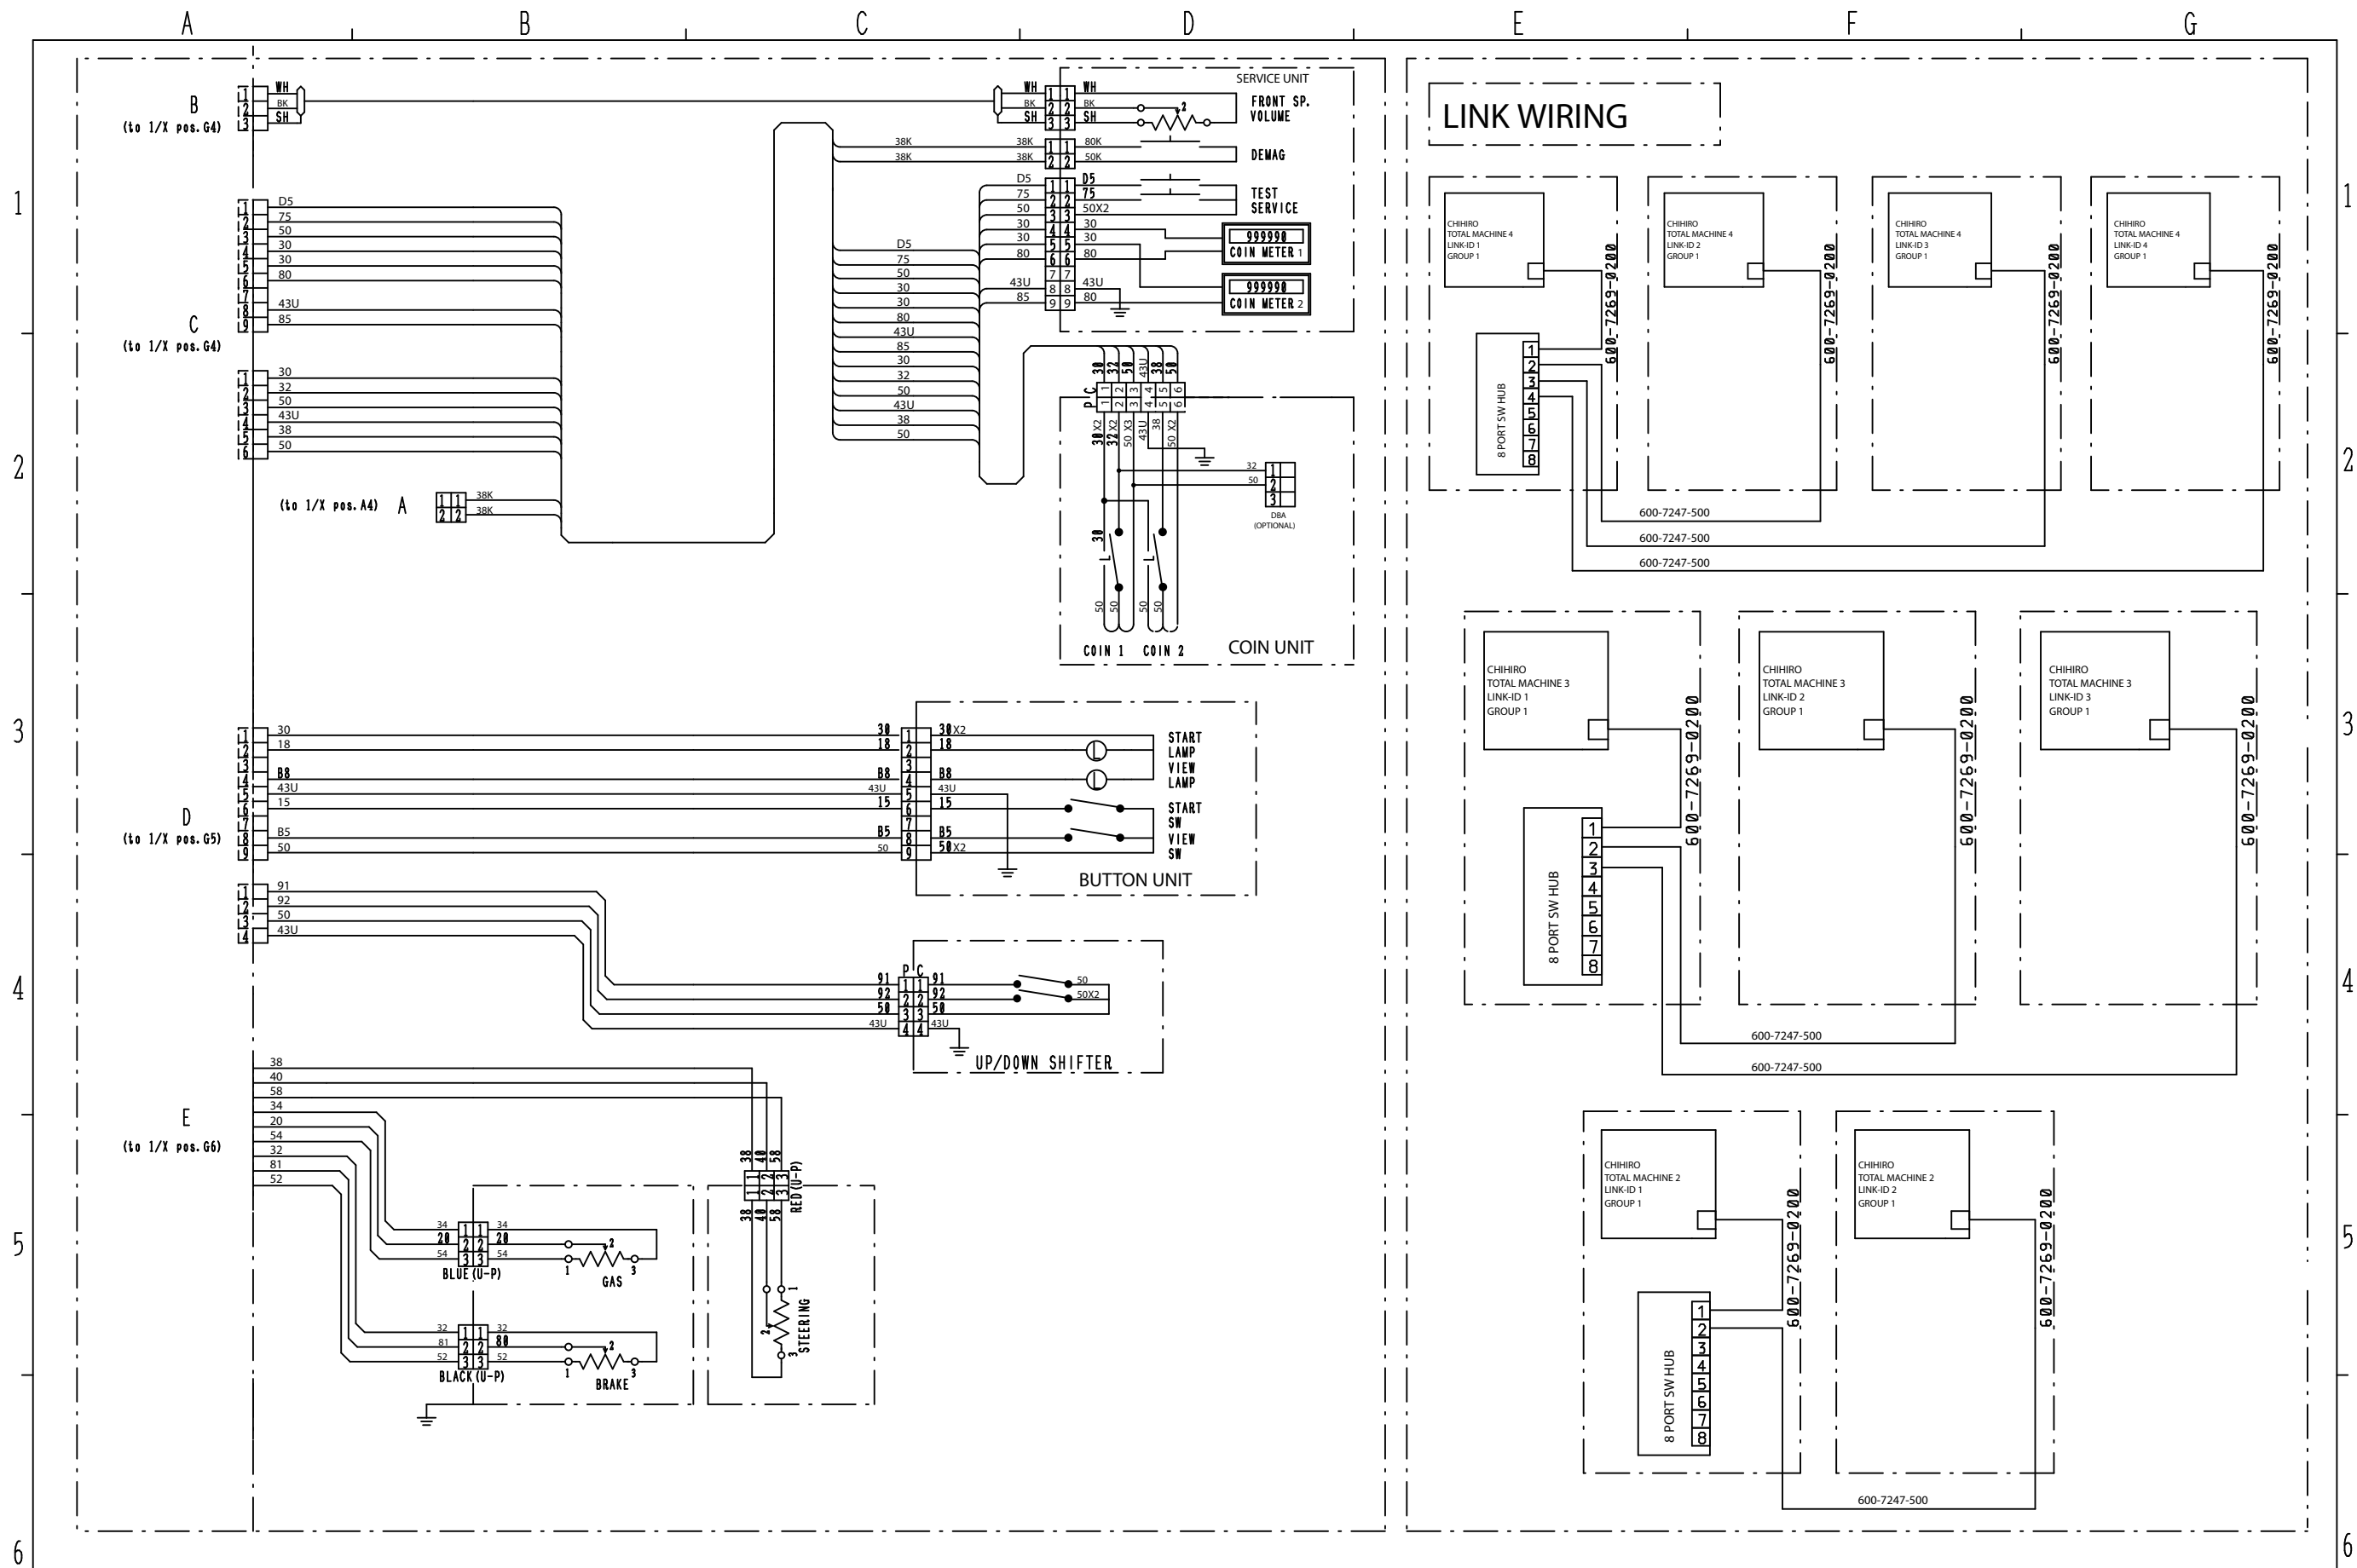

8	BLACK	F	LIGHT GREEN	43	EARTH WIRE
7	ORANGE	D	PURPLE	U	ANG16 UL1015
5	WHITE	C	PURPLE	K	ANG24 UL1019
4	GREEN	R	SKY BLUE	L	ANG24 UL1019
3	YELLOW	A	PINK	Q	ANG22 UL1017
2	BLUE				
1	RED				

SEGA SEGA CORPORATION
OUTRUN 2 SP STANDARD

8	BLACK	F	LIGHT GREEN	43	EARTH WIRE
7	ORANGE	D	PURPLE	U	ANG16 UL1015
5	WHITE	C	BROWN	X	ANG18 UL1015
4	GREEN	B	SKY BLUE	Y	ANG21 UL1017
3	YELLOW	A	PINK	Z	ANG22 UL1017
2	BLUE		GRAY		
1	RED		WIRE COLOR		

SEGA SEGA CORPORATION
OUTRUN 2 SP STANDARD