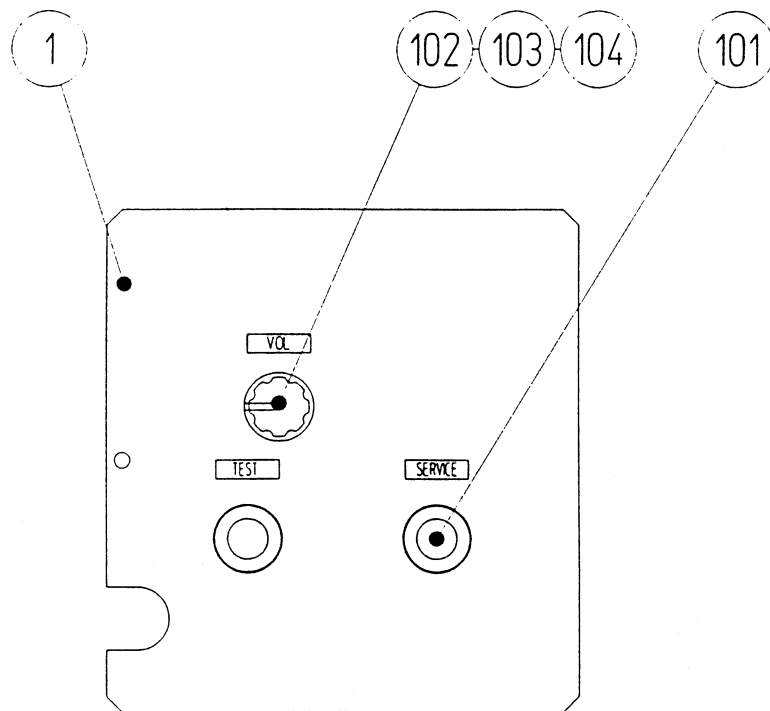

SW UNIT (RCS-3430)

ITEM NO.	PART NO.	DESCRIPTION
1	RCS-3431	SW BRKT
101	509-5028	SW PB 1M
102	220-5179	VOL CONT B-5K OHM
103	601-0042	KNOB 22MM