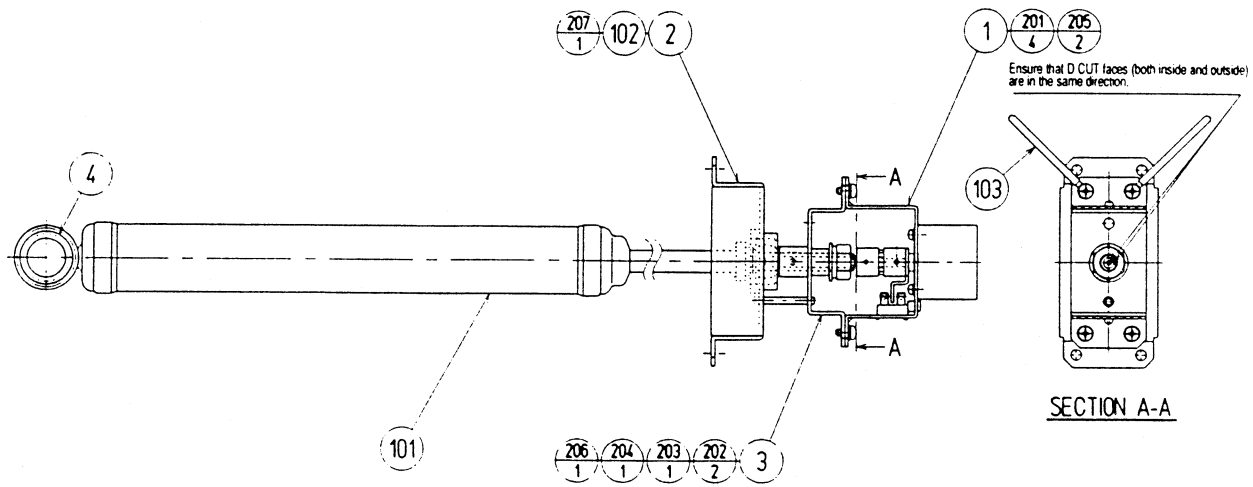

ASSY SHOCK ABSORBER (RCS-3300)

ITEM NO.	PART NO.	DESCRIPTION
1	RCS-3350	ASSY ACTUATOR
2	RCS-3301	UPPER MOUNT
3	RCS-3302	ACTUATOR BASE
4	RCS-3303	BUSH
101	601-10481	SHOCK ABSORBER
102	100-5336	PILLOW BEARING
103	280-0419	HARNESS LUG
201	000-P00408-W	M SCR PH W/FS M4X8
202	028-A00408-P	SET SCR HEX SKT CUP P M4X8
203	060-F0100	FLT WSHR M10
204	060-S0100	SPR WSHR M10
205	028-A02610-P	SET SCR HEX SKT CUP P M2.6X10
206	050-H010S6	HEX NUT P=1.25 M10
207	065-S026H0-Z	STP RING BLK OZ H26