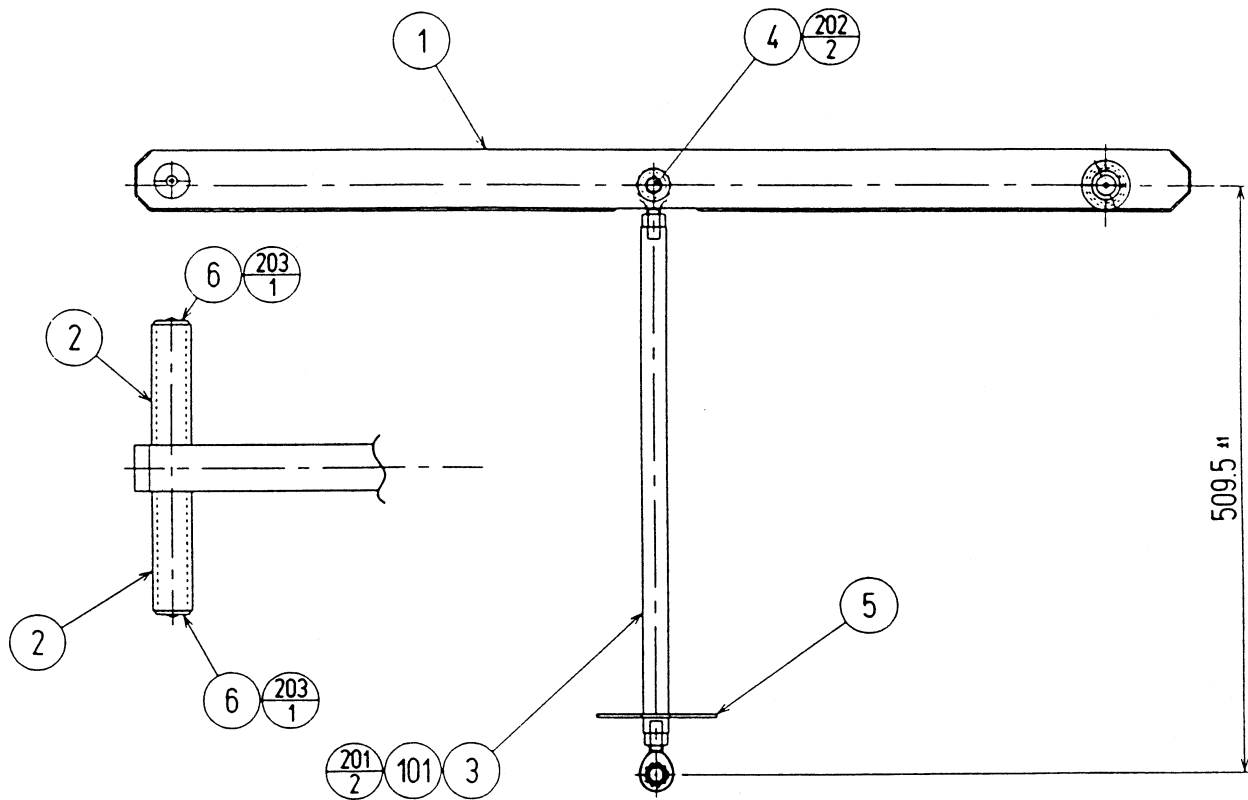

ASSY SWING LEVER L (RCS-3100)
 ASSY SWING LEVER R (RCS-3200)

ITEM NO.	PART NO.	DESCRIPTION
1	RCS-3101Y	SWING LEVER L
	RCS-3201Y	SWING LEVER R
2	RCS-3102	GRIP
3	RCS-3103	CONNECTING ROD
4	RCS-3104	PIN S
5	RCS-3105	SLIDE PLATE
6	RCS-3106	GRIP END
101	111-0032	ROD END 12
201	050-H01200-0B	HEX NUT BLK M12
202	065-S012S0-Z	STP RING BLK OZ S12
203	000-T00412-0C	M SCR TH CRM M4X12