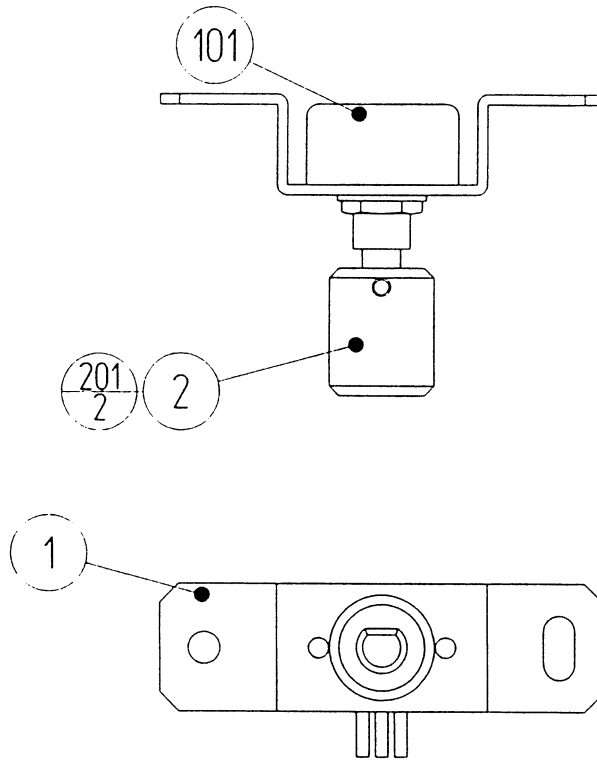

ASSY VR (RCS-3070)

SCREW FASTENING TORQUE TO BE
M3 : 7.5kgf · cm

ITEM NO.	PART NO.	DESCRIPTION
1	RCS-3071	VR BRKT
2	601-7945	GEAR 20
101	220-5484	VOL CONT B-5K OHM
201	028-A00304-P	SET SCR HEX SKT CUP P M3X4