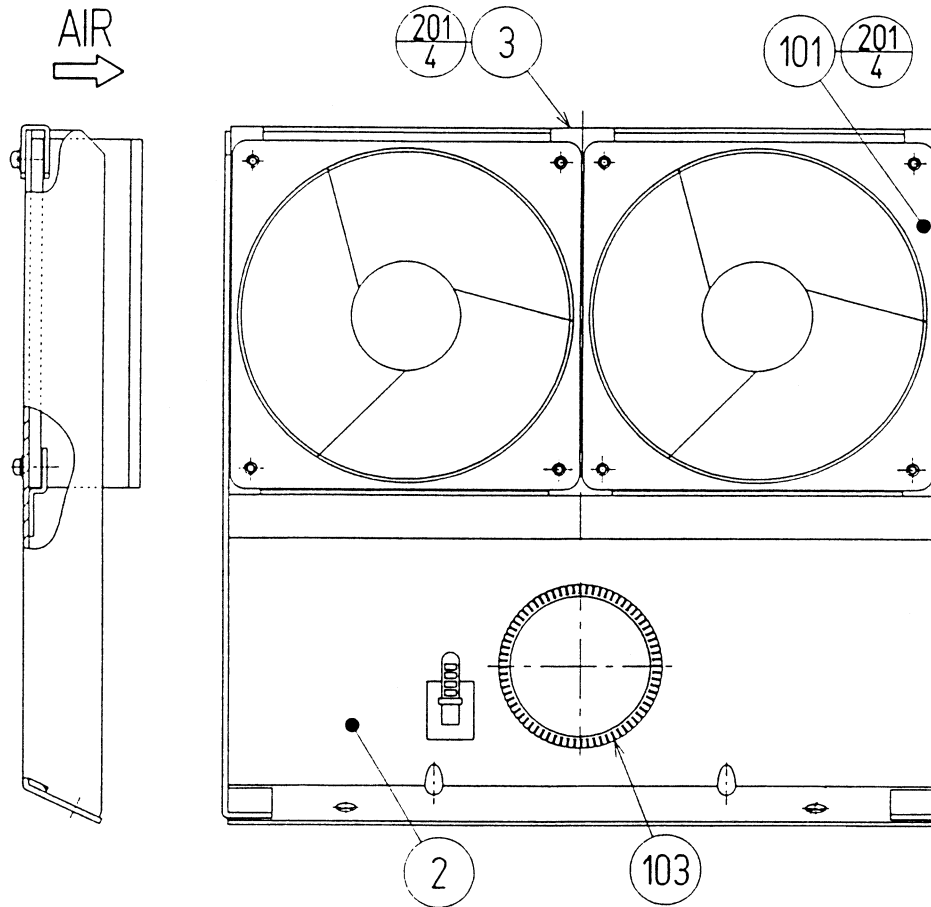

ASSY COOLING FAN (RCS-3050)

ITEM NO.	PART NO.	DESCRIPTION
2	RCS-3052	FAN BRKT
3	RCS-3053	CLAMP
101	260-0056	AXIAL FLOW FAN AC115V 50-60Hz
103	601-5963-150	BUSH 2.3T(150MM)
201	000-P00316-W	M SCR PH W/FS M3X16