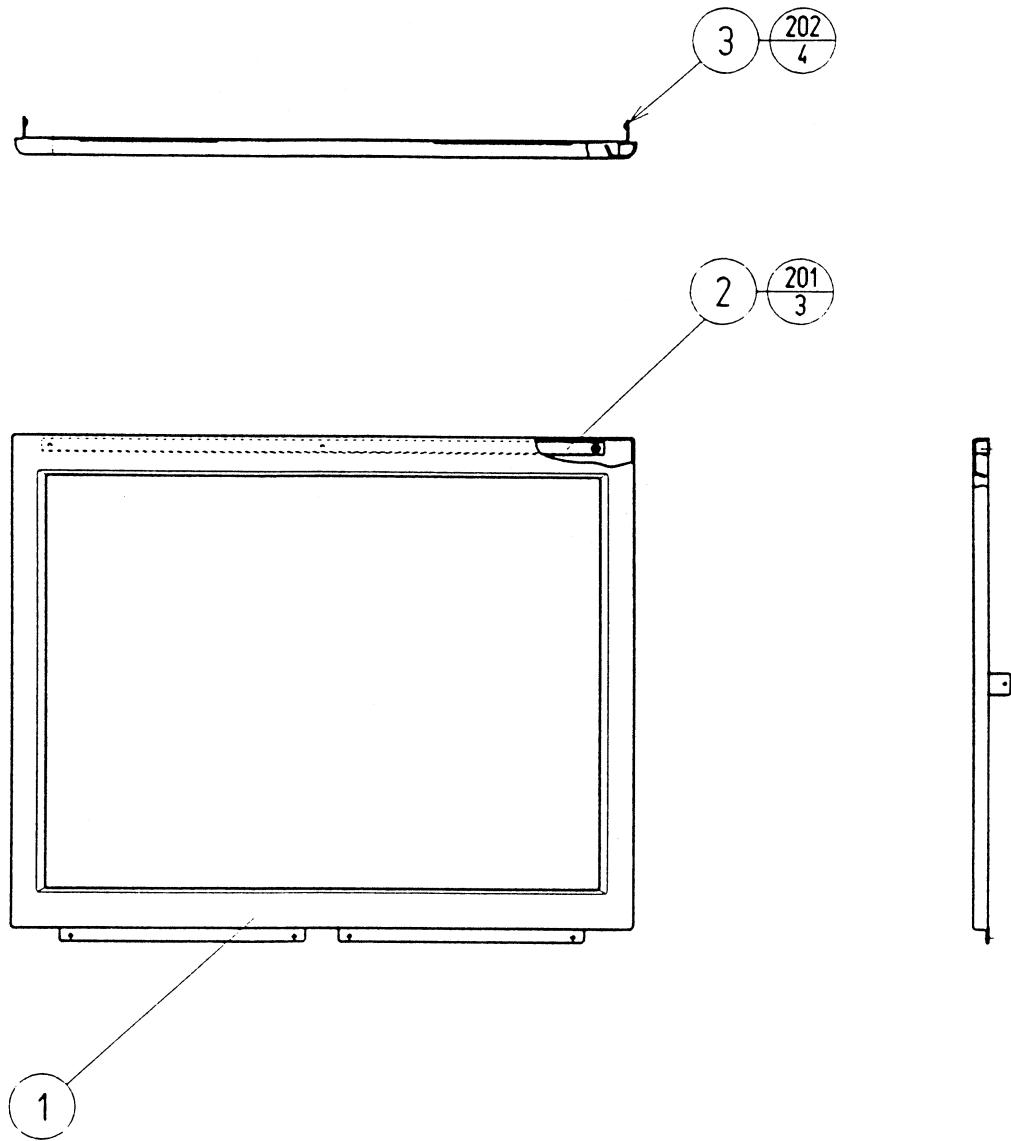

ASSY MASK (MGL-1150)

ITEM NO.	PART NO.	DESCRIPTION
1	MGL-1102	TV MASK
2	MGL-1151	SLIT PLATE
3	MGL-1152	MASK SIDE HOLDER
201	012-F00408-0B	TAP SCR FH BLK 4X8
202	000-F00410	M SCR FH M4X10