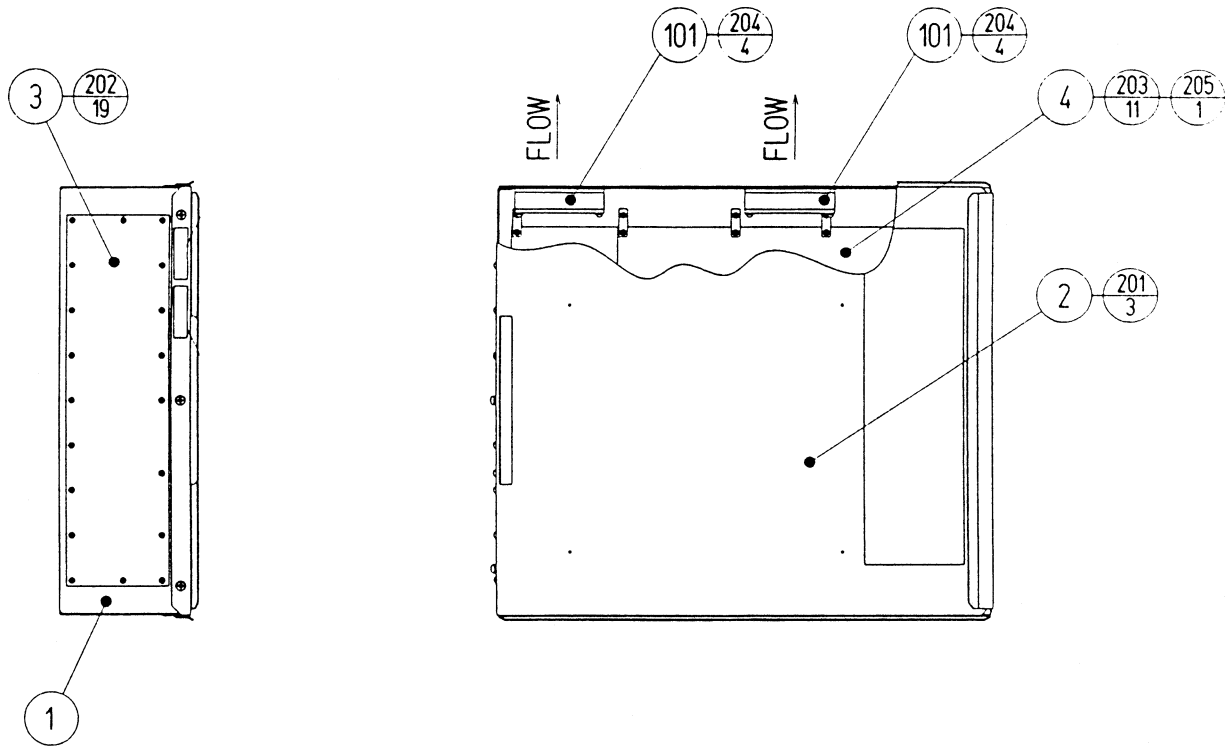

ASSY SHIELD CASE (RCS-0100)

ITEM NO.	PART NO.	DESCRIPTION
1	105-5240Y	SHIELD CASE MODEL3
2	105-5242X	SHIELD CASE LID MODEL3
3	839-0951	FILTER BD MODEL 3 JPT
4	833-13601-01	GAME BD RCS EXP
101	260-0064	FAN MOTOR DC 12V
201	000-P00408-W	M SCR PH W/FS M4X8
202	010-P00308-F	S-TITE SCR PH W/F M3X8
203	010-P00310-F	S-TITE SCR PH W/F M3X10
204	000-P00320-W	M SCR PH W/FS M3X20
205	010-P00365-F	S-TITE SCR PH W/F M3X65