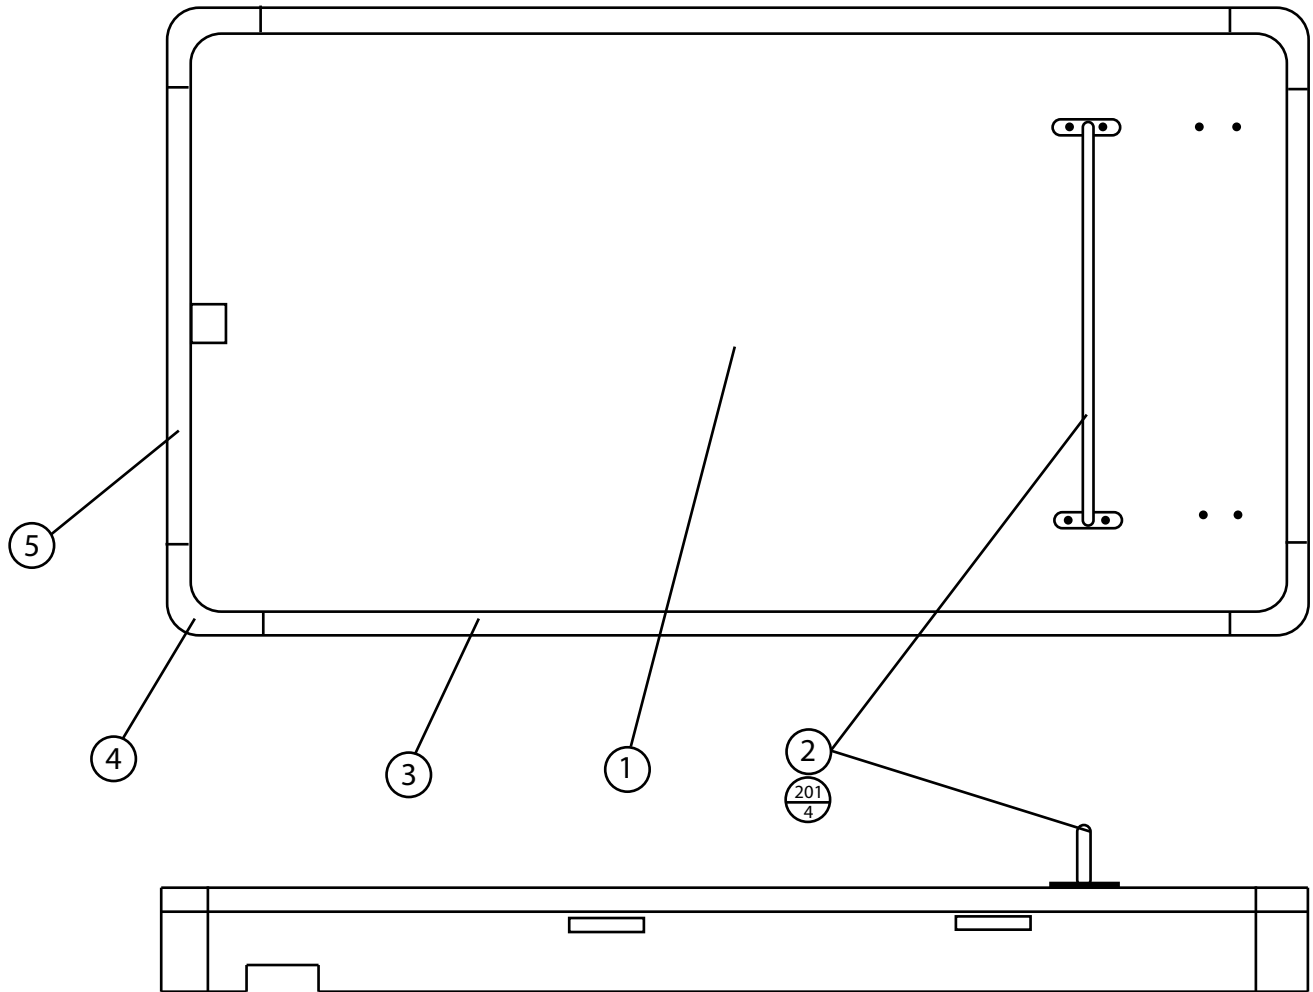

DOC Satellite Pedestal Assy

Item	Part Number	Description
1	601-11202	Carpet 1155x11545 Gray SHE-M003
2	601-11112	Seat Stopper DOC-M007 for SHE
3	105-5464	Corner Edge L1249 SCR Type DOC
4	105-5466	Corner Edge SCR Type DOC
5	105-5465	Corner Edge L859 SCR Type DOC
201	000-T00630-0C	M SCR TH CRM M6x30