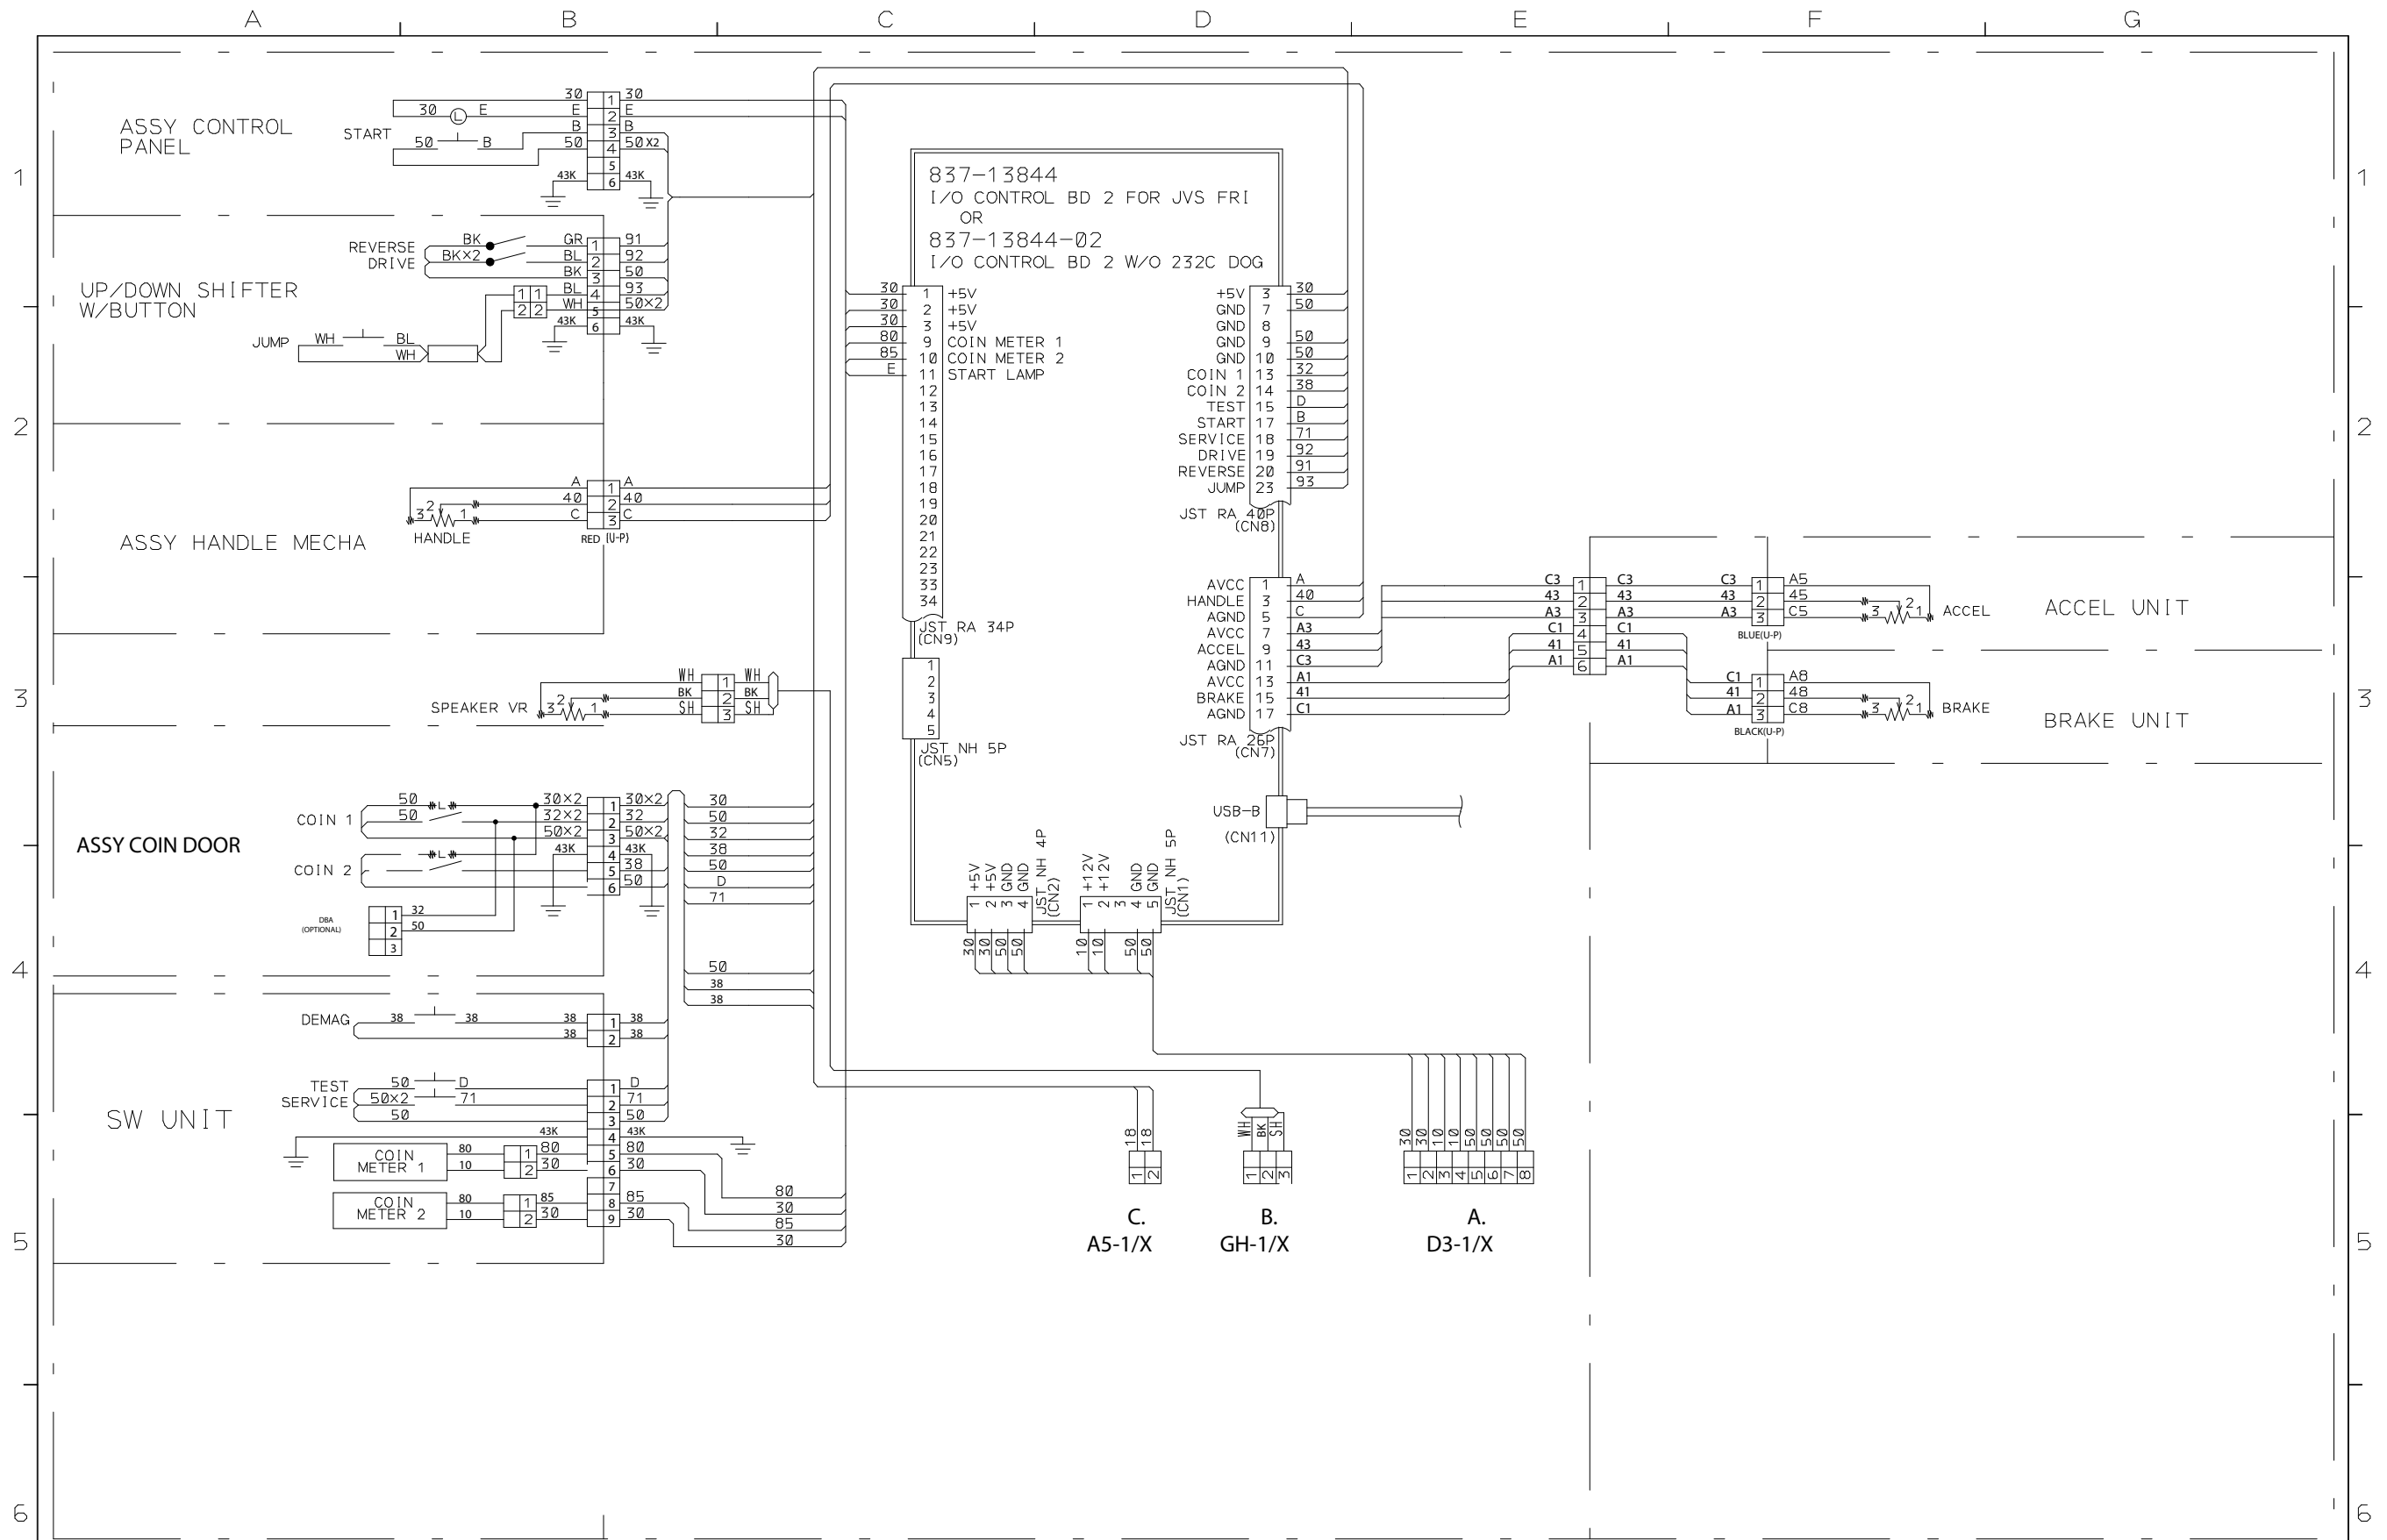

8	BLACK		50L	WHITE	AWG20
7	ORANGE	E	51	WHITE	RED
5	WHITE	D	50	WHITE	
4	GREEN	C	EXAMPLE		
3	YELLOW	B	U	AWG16	UL1015
2	BLUE	A	K	AWG10	UL1015
1	RED	A	L	AWG20	UL1007
		B	AWG22	UL1007	

設計	製図	検図	承認
型式認可番号 CTH-0000 TOP-ASS'Y			

SEGA SEGA CORPORATION	THIS DRAWING WILL IN NO WAY BE COPIED. 許可なく複写 TO BE RETURNED ON DEMAND. 複製等厳禁
CRAZY TAXI HIGH ROLLER	DGM-0144 (1/X)
DESCRIPTION	DIAGRAM No.

ALTERATION		WIRE COLOR		TOP-ASS'Y		設計		製図		検図		承認		SEGA SEGA CORPORATION		THIS DRAWING WILL IN NO WAY BE COPIED. 許可なく複写 TO BE RETURNED ON DEMAND. 複製等厳禁	
8	BLACK	E	LIGHT GREEN	50L	WHITE AWG20	型式認可番号								CRAZY TAXI HIGH ROLLER		(2/X)	
7	ORANGE	D	PURPLE	51	WHITE RED									DESCRIPTION		DIAGRAM No.	
5	WHITE	C	BROWN	50	WHITE												
4	GREEN	B	SKY BLUE	EXAMPLE													
3	YELLOW	A	PINK	U	AWG16 UL1015												
2	BLUE		GRAY	K	AWG18 UL1015												
1	RED			L	AWG20 UL1007												
					AWG22 UL1007												