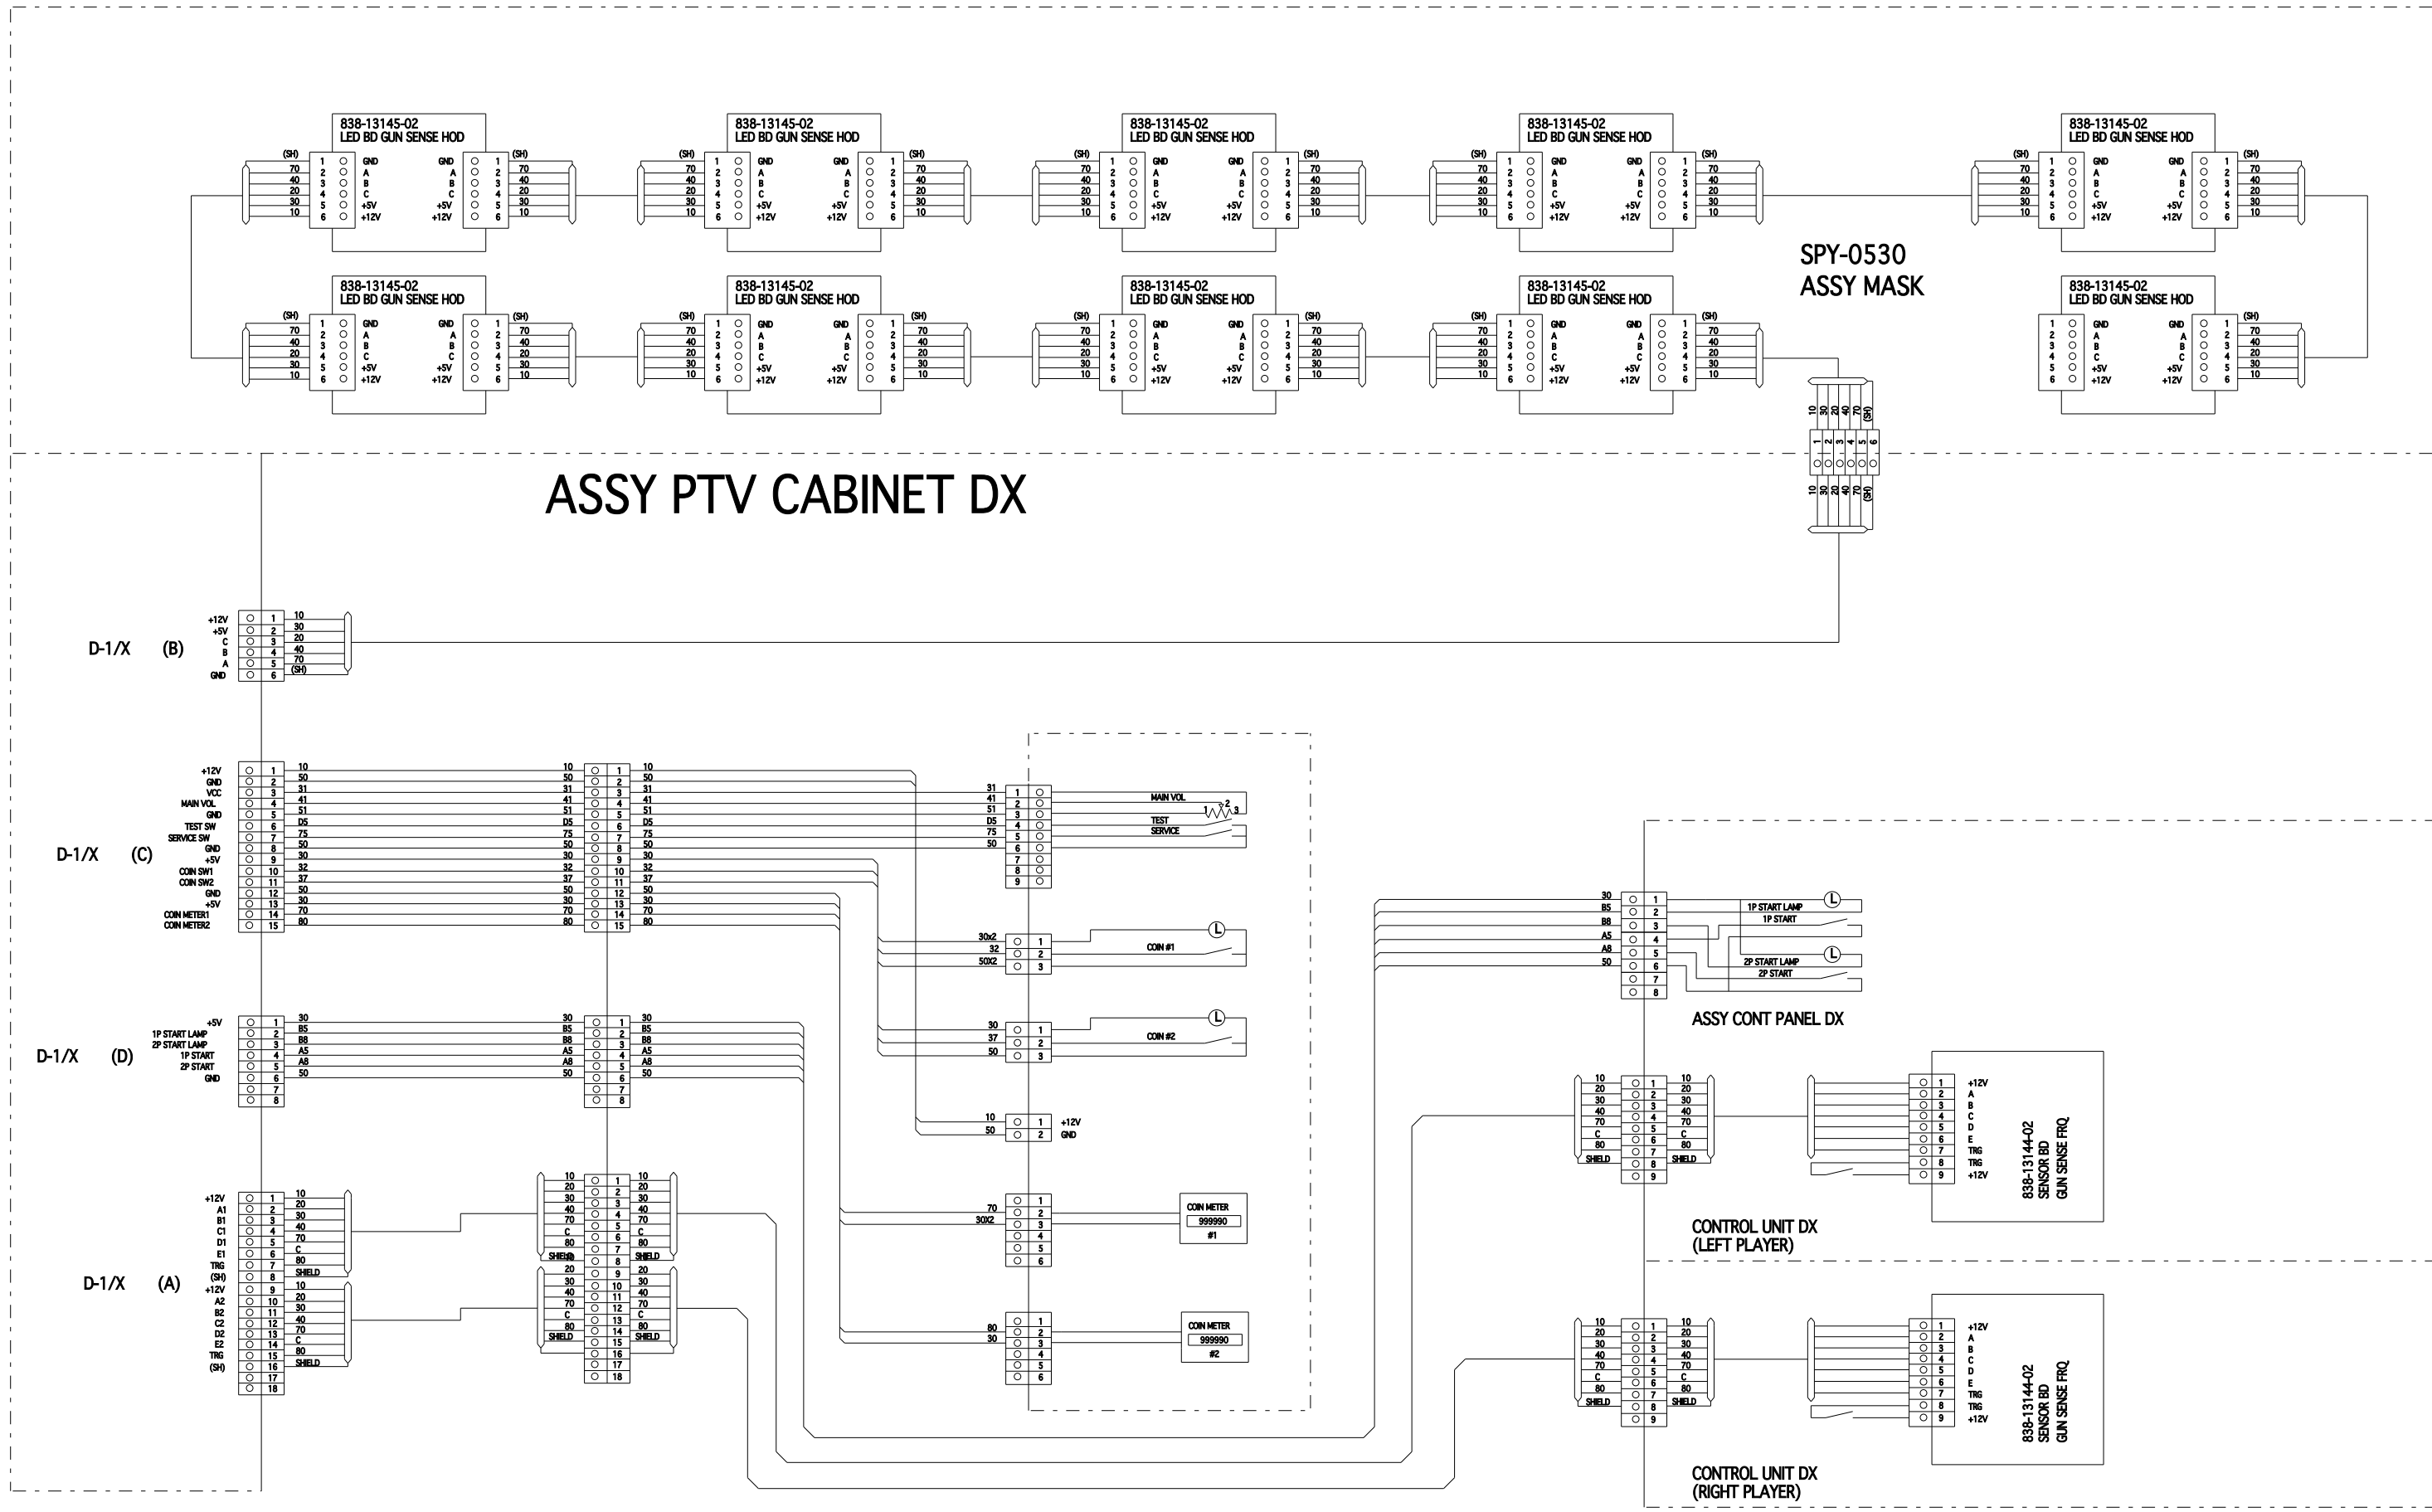

8	BLACK	E	LIGHT GREEN		
7	ORANGE	D	PURPLE	43	EARTH WIRE
5	WHITE	C	BROWN	U	AW#16 UL1015
4	GREEN	B	SKY BLUE	K	AW#18 UL1015
3	YELLOW	A	PINK	L	AW#20 UL1007
2	BLUE	9	GRAY		AW#22 UL1007
1	GRAY				

WIRE COLOR

SEGA SEGA ENTERPRISES, LTD.

8	BLACK	E	LIGHT GREEN		
7	ORANGE				
5	WHITE	D	PURPLE	43	EARTH WIRE
4	GREEN	C	BROWN	U	AWS16 UL1015
3	YELLOW	B	SKY BLUE	K	AWS16 UL1015
2	BLUE	A	PINK	L	AWS20 UL1007
1	GRAY	9	GRAY		AWS22 UL1007
WIRE COLOR					